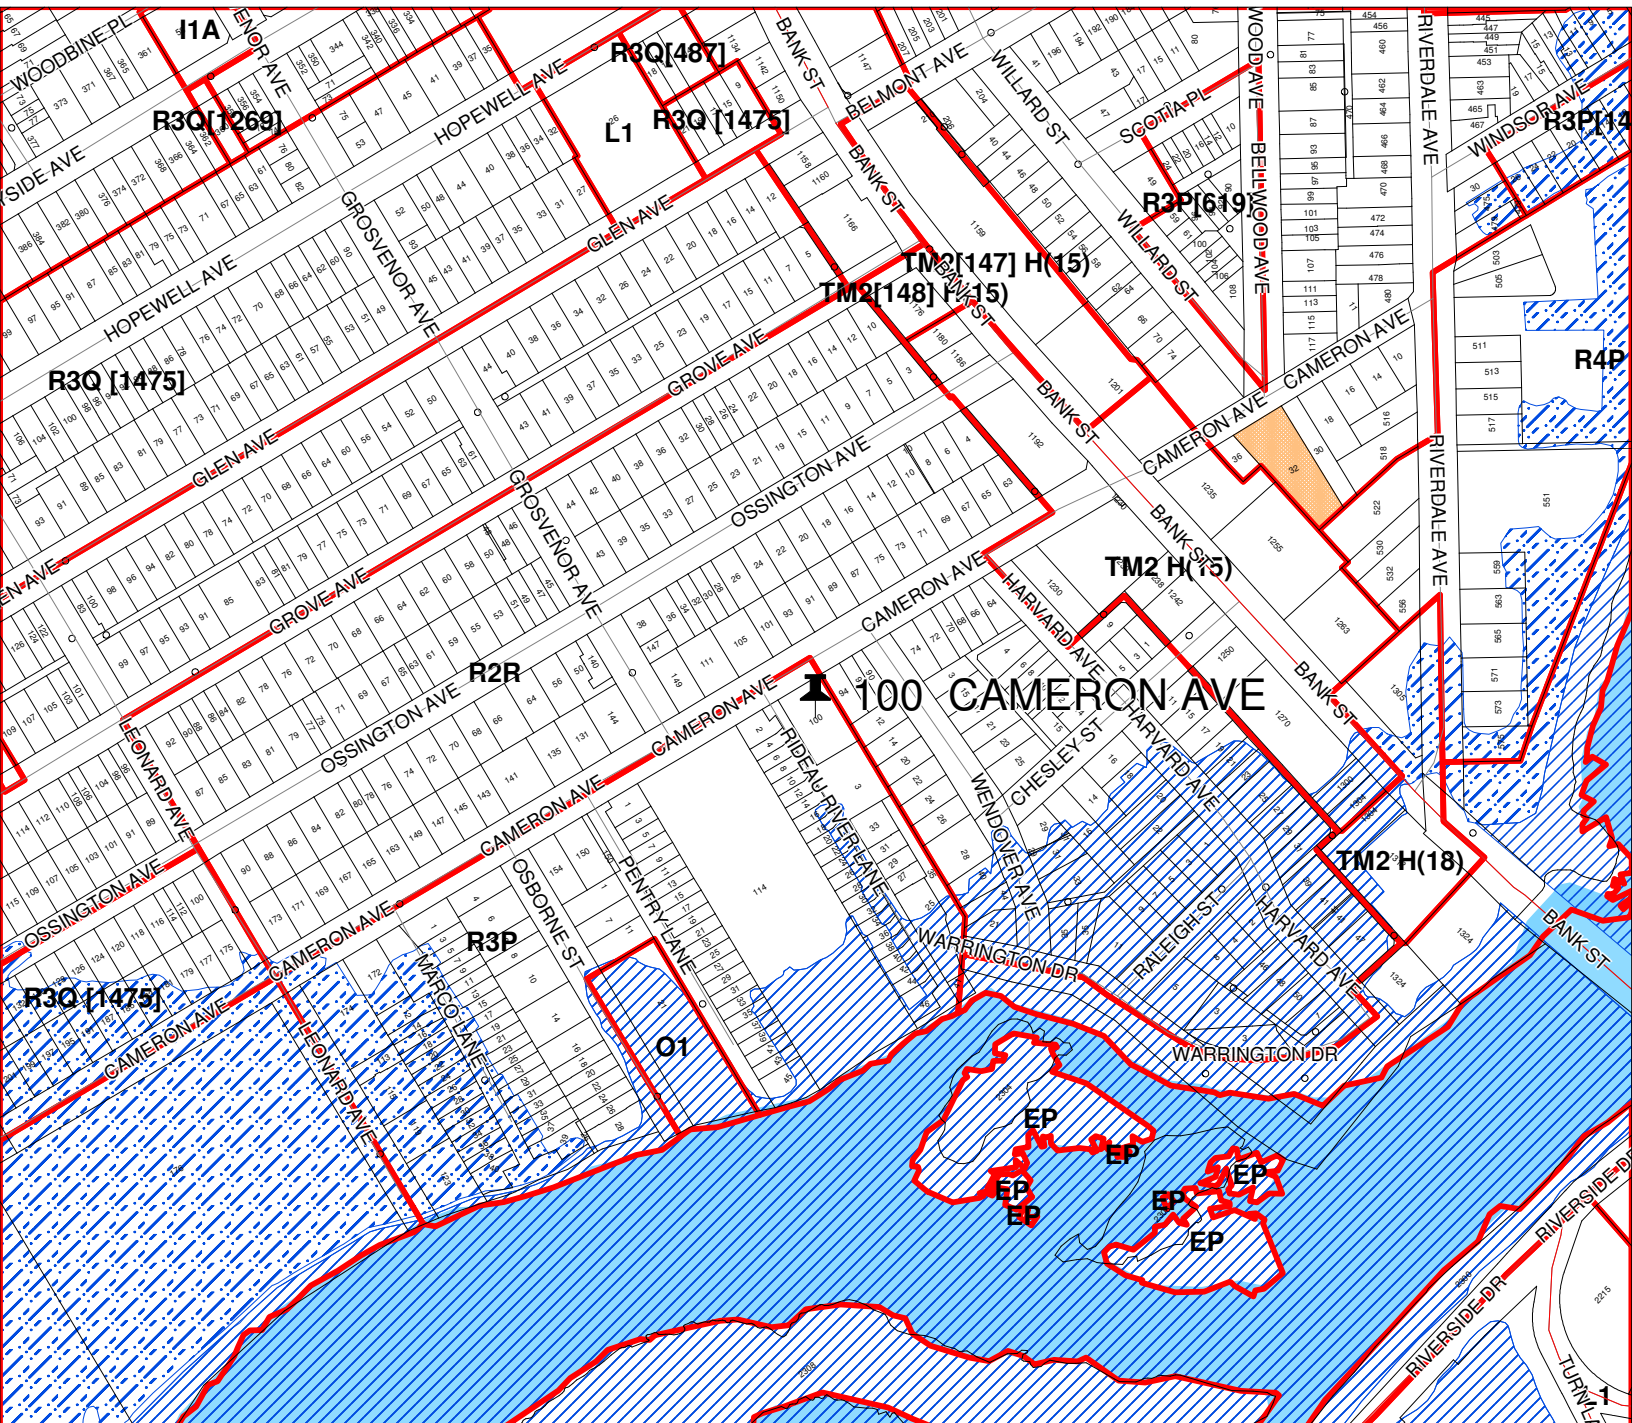

100 Cameron zoning map

SCALE 1 : 3,512