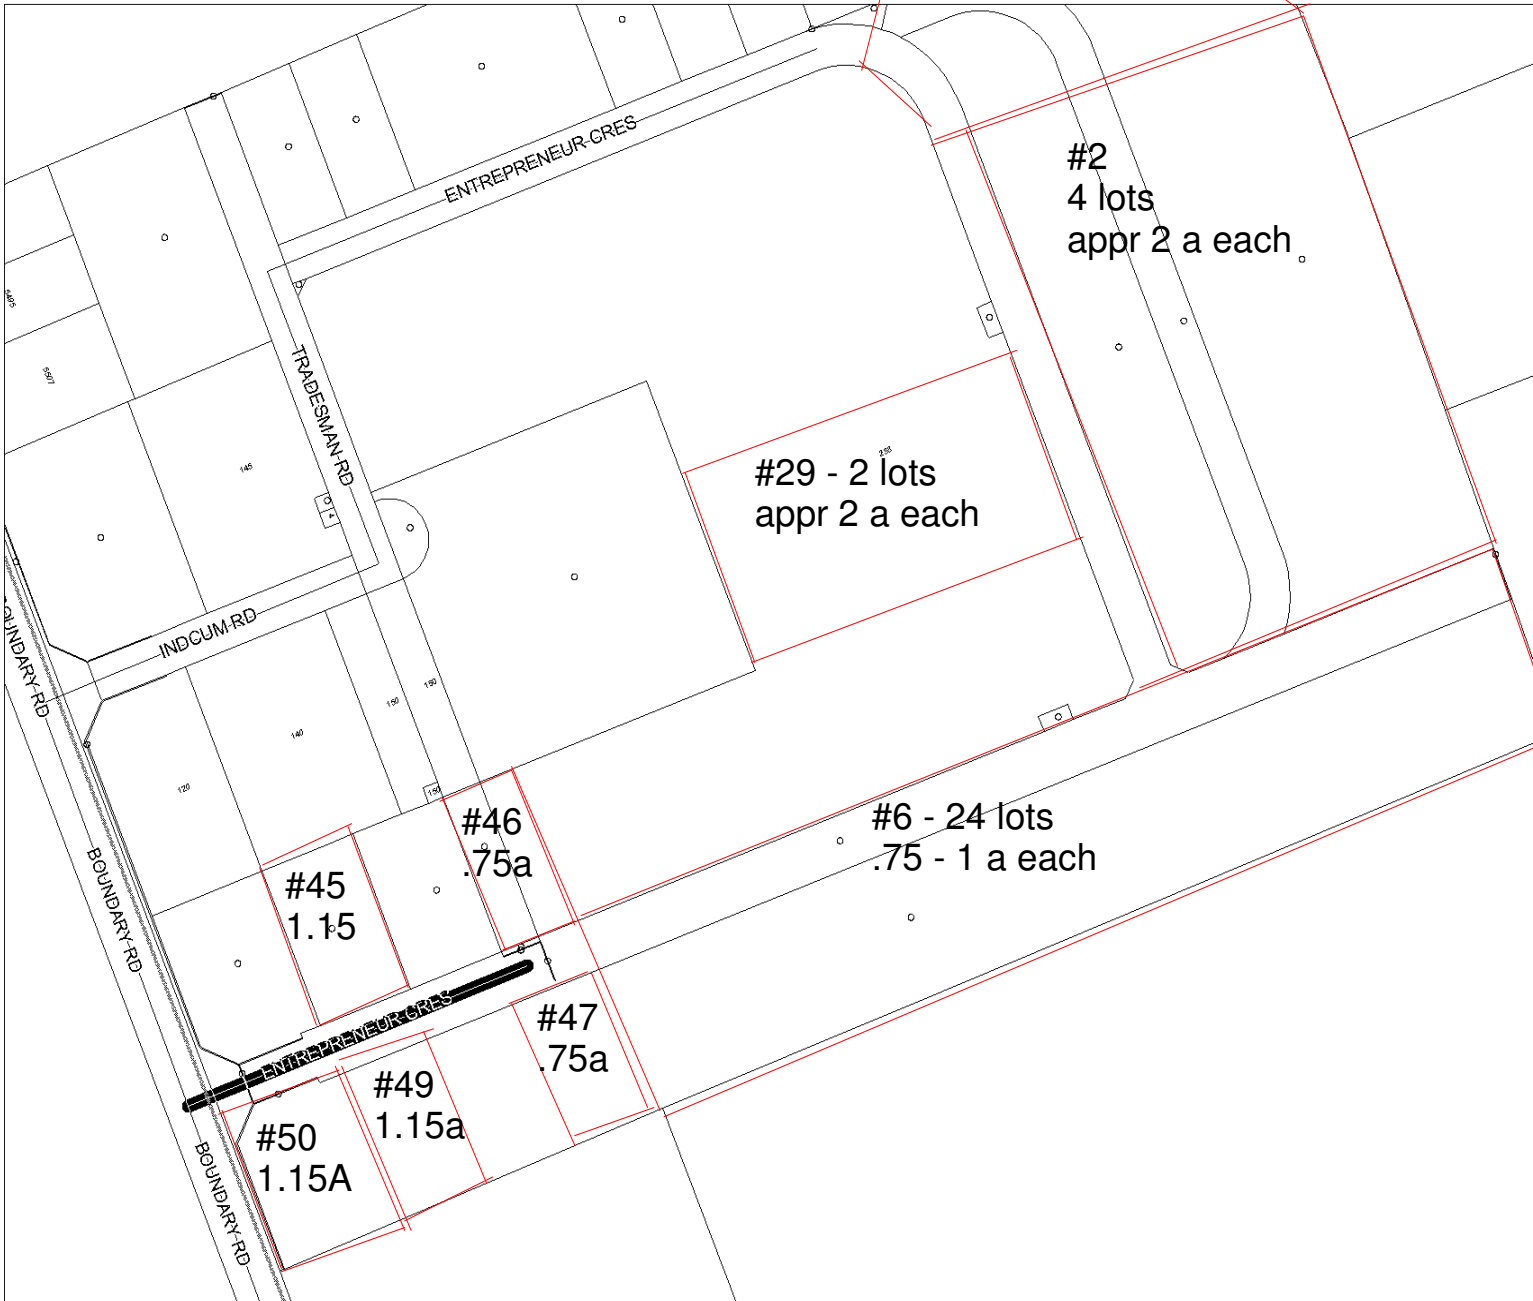

# Ottawa

SCALE 1 : 3,602