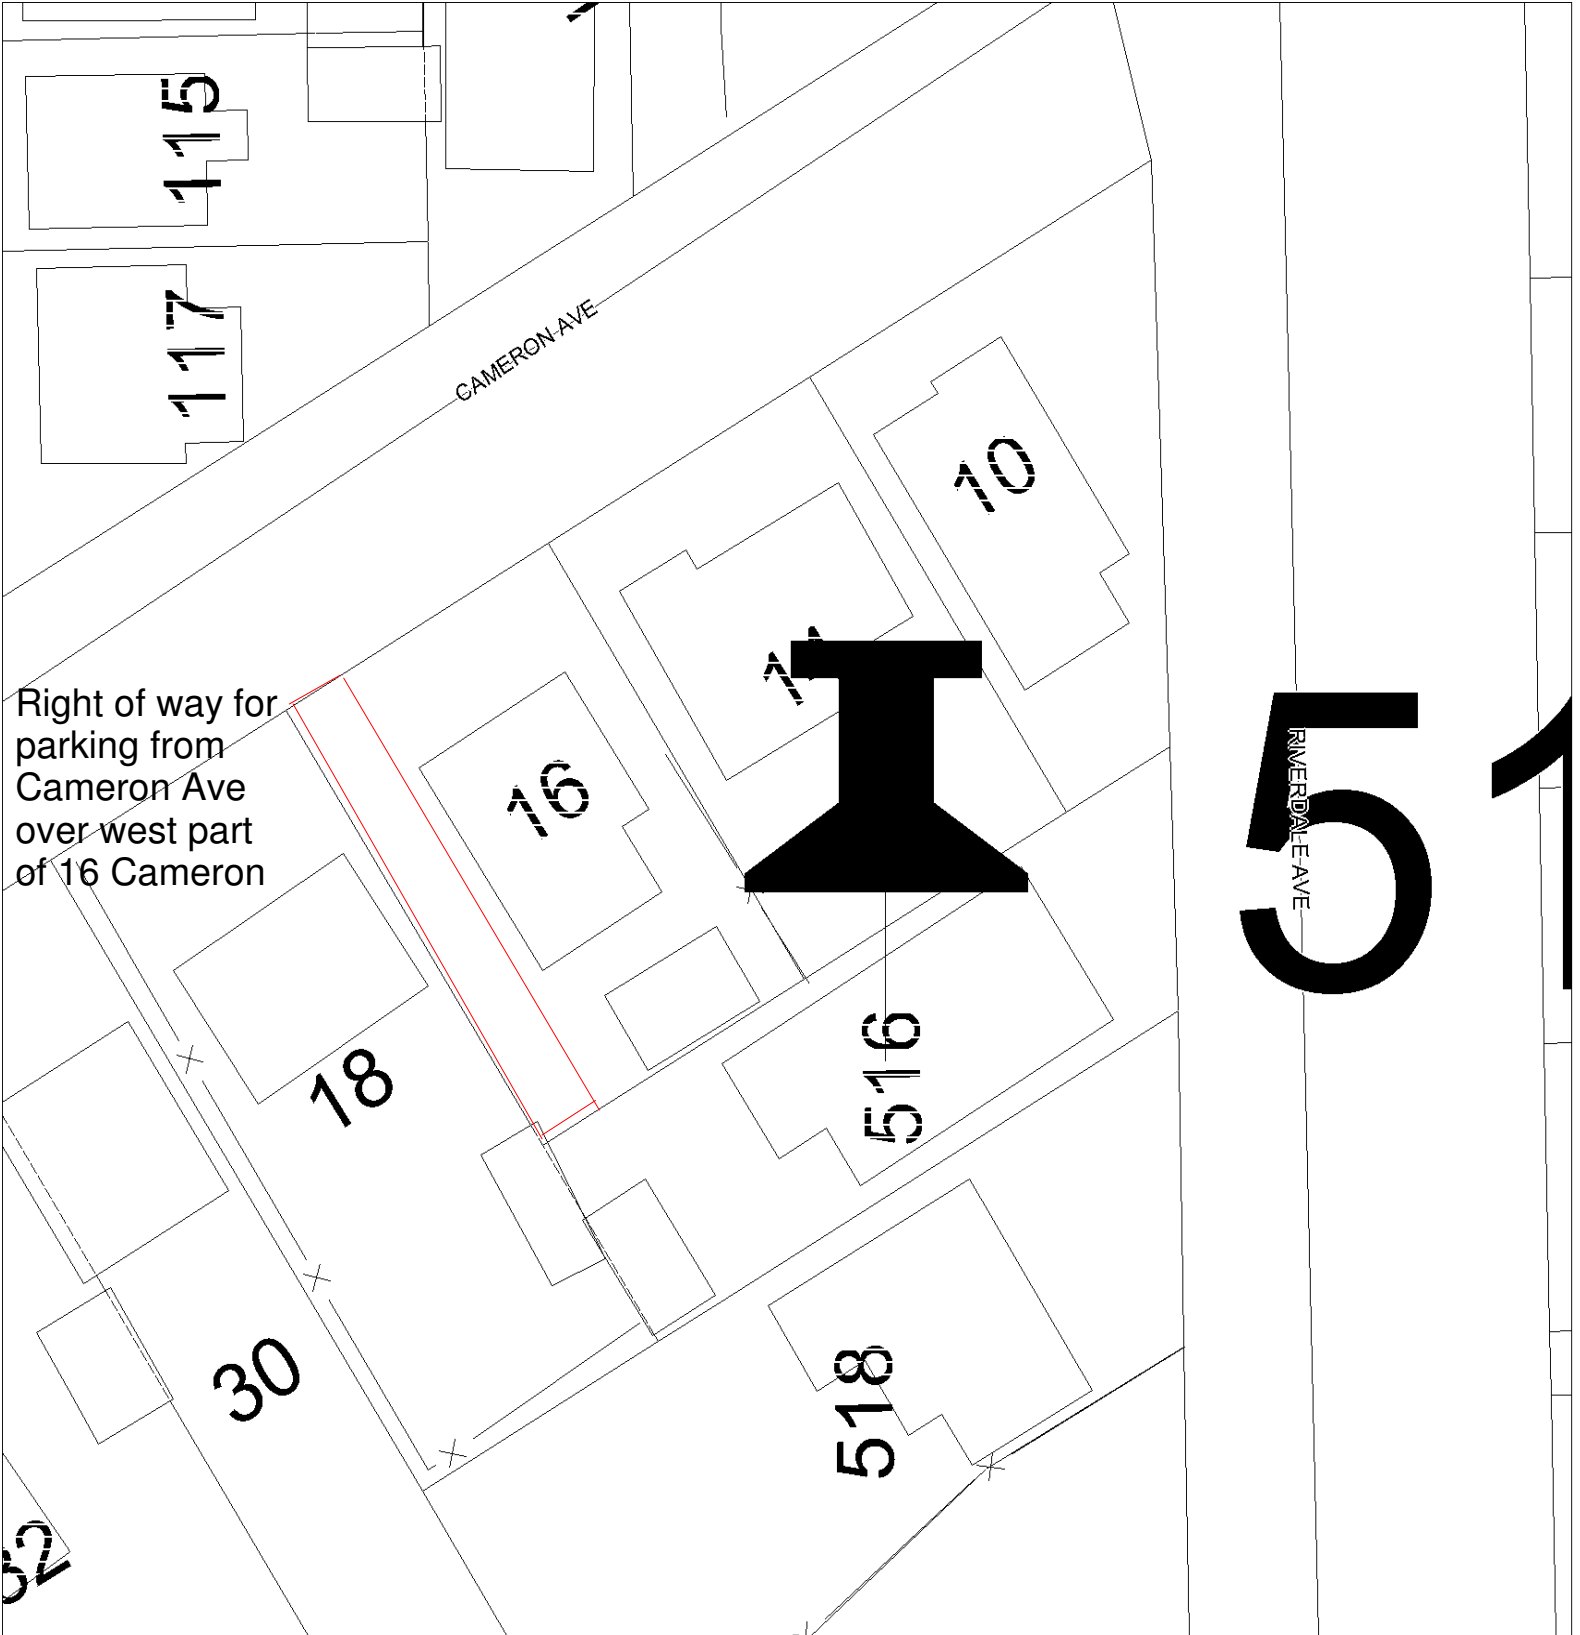

Ottawa

SCALE 1 : 361